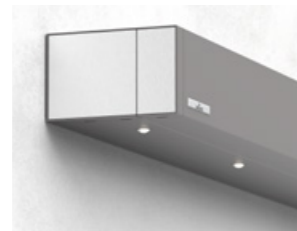

Wetterfeste Markisen-Kassette

Starker und geräuscharmer weinor LongLife-Arm

Windhochschlagsicherung schützt bei Windeinwirkung

Vielfältig montierbar

Neben der herkömmlichen Wandmontage lässt sich Smaila auch bei besonderen baulichen Voraussetzungen problemlos anbringen. weinor bietet hier für alle Balkon- und Terrassensituationen eine individuelle Lösung.