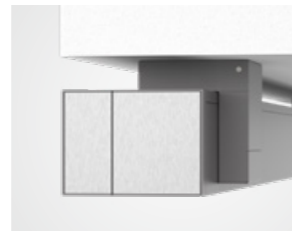

Deckenmontage