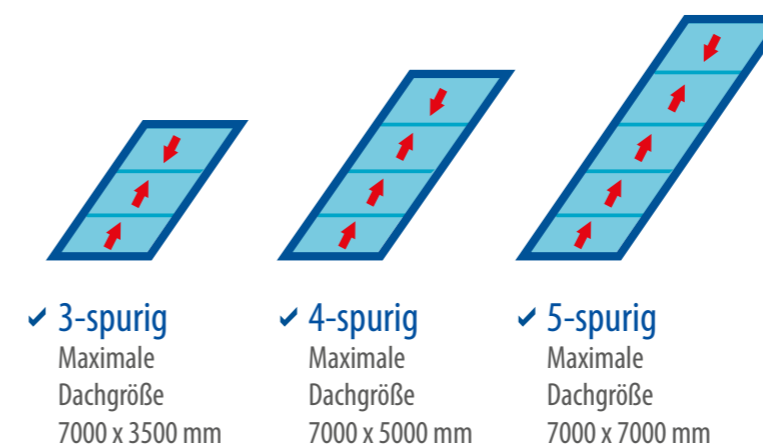

**GG-100**® „SLIDE“  
GANZGLAS-SCHIEBEVERGLASUNG

Transparenz  
in ihrer schönsten  
Form

- ✓ Edelstahl Laufschienen
- ✓ Edelstahl Rollen
- ✓ Edelstahl Verriegelungen
- ✓ Sicherheitsglas von 8 und 10 mm
- ✓ Elementhöhe bis 2800 mm
- ✓ Flügelgewicht bis 150 kg
- ✓ ohne Vertikalrahmen
- ✓ 5 Jahre Garantie
- ✓ gewohnte VITELLO-SYSTEM Qualität

**VITELLO FLEX**®  
DAS PERGOLA-GLASSCHIEBEDACH

**VITELLO FLEX PLUS**®  
DAS PERGOLA-GLASSCHIEBEDACH

Einfach per Knopfdruck öffnen  
und Cabriolet-Feeling genießen.

- ✓ hochwertiger Motorantrieb
- ✓ komfortable Bedienung per Knopfdruck
- ✓ wahlweise mit Funk-Handsender, Smartphone oder Tablet bedienbar
- ✓ innovative Technik
- ✓ wartungsfreies System
- ✓ hohe Flexibilität, einzelne Glassektionen ansteuerbar
- ✓ manuell und motorisch betriebene Glassektionen kombinierbar
- ✓ filigrane Optik
- ✓ 5 Jahre Garantie
- ✓ gewohnte VITELLO-SYSTEM Qualität - Made in Germany

Absolut sorgenfreies  
und pflegeleichtes  
Handling

- ✓ kein Hitzestau
- ✓ bis zu 80% des Daches lassen sich öffnen
- ✓ leichtgängige und einfache Bedienung
- ✓ Sicherheitsglas belastbar und wetterbeständig
- ✓ wartungsfreies System
- ✓ diverse Farb- sowie Glasvarianten ermöglichen optimale Anpassung an die Umgebung
- ✓ kinderleichte Reinigung
- ✓ 100-prozentige Wasserundurchlässigkeit
- ✓ Entwässerung verdeckt liegend in der Stütze integriert
- ✓ hochwertiges Aluminium (rostfrei und pulverbeschichtet)
- ✓ 5 Jahre Garantie
- ✓ gewohnte VITELLO-SYSTEM Qualität