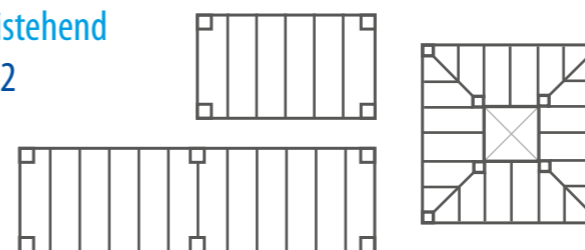

Freistehend
V-02

Ab 7000 mm Breite mit Rahmenverbinder