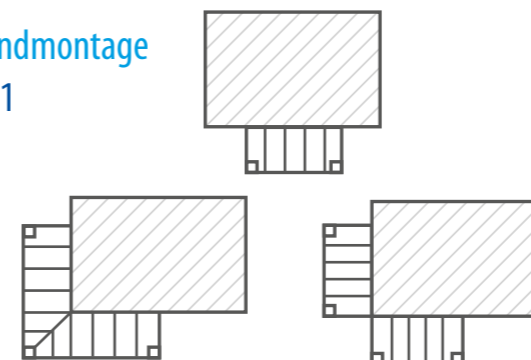

Sonderausstattung
als Standard

- ✓ hochwertige Aluminium-Profil (rostfrei und pulverbeschichtet)
- ✓ edles und geradliniges Design
- ✓ außenliegende Statik
- ✓ Sparrenhöhen von 115 - 130 mm
- ✓ Glasvarianten von 8 bis 10 mm und 16 mm Doppelsteg
- ✓ Dachgrößen, von 3,0 x 3,0 bis 7,0 x 4,5 m
- ✓ 12 Standardfarben
- ✓ Entwässerung verdeckt liegend in der Stütze integriert
- ✓ vierseitige Glasauflage
- ✓ Edelstahlverschraubungen
- ✓ 5 Jahre Garantie
- ✓ gewohnte VITELLO-SYSTEM Qualität

Wandmontage
V-01